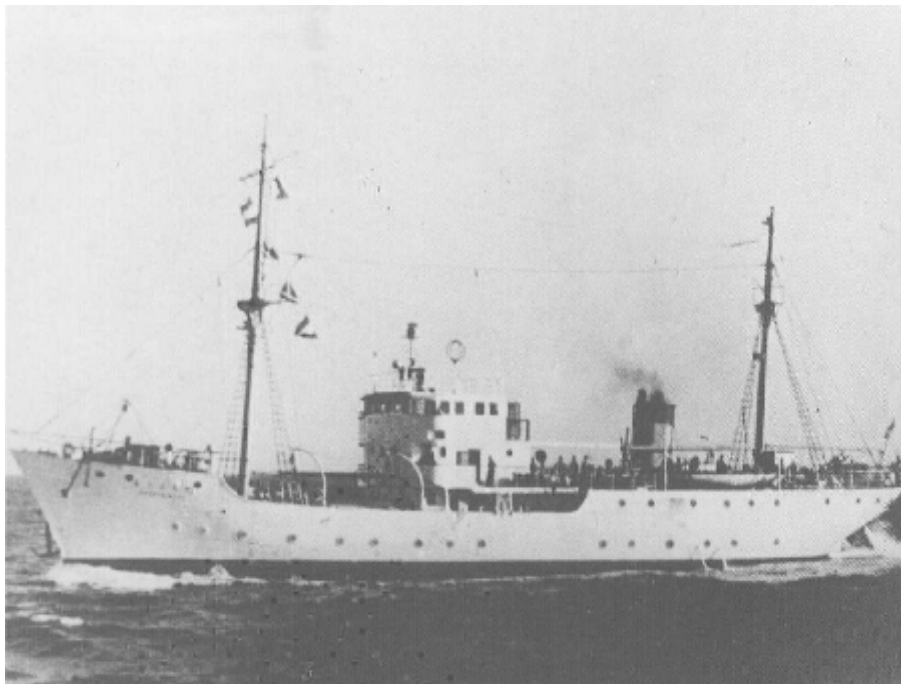

「1927(昭和 2)年 5 月、三重県鳥羽町株式会社神戸製鋼所鳥羽工場で補助機関(ブルザー型 500 馬力)付バーチケン型帆として建造された。その後 1942 年帆装を撤去して汽船に改装、更に 1952 年には船体延長および主機関の換装工事を施行し、総紬数 616.72ton となった。戦前、北洋航海中ソ連監視船に不法臨検を受けた(1937 年)こともあり、また大戦中は米国艦載機による攻撃を受けたが九死に一生を得てその難を免れた。戦後北太平洋横断、或はインド洋に遠出、**1958 年南太平洋の日食観測に参加するなど数奇な運命**を持って 1962(昭和 37)年 8 月その任を閉じた。おしよる丸Ⅱ世は、54 次の練習航海を修め総航程 30 万海里を涛波し延乗船学生は、1,648 名を数えた。」

2) タイトル：ジャワ日食 (54 秒)

1. 東京天文台が派遣した日食観測隊でジャワ島に行ったのは、1983 年 (昭和 58 年) 6 月 11 日の記録があるのみであるから、その記録と思われる。
2. 観測隊員：日江井栄二郎、清水保夫、宮崎英昭、今井英樹
3. 観測地：ジャワ島ツェブ島
4. 結果：薄雲を通してコロナの直接像を撮影
5. 作成者・撮影者：不明
6. 状態：カラー
7. 音声：なし
8. 内容：日食の様子が、時刻を示す時計と共に記録されている

3) タイトル：太陽の国 ペルーの日食 (21 分)

1. 製作者：NHK 報道局外信部