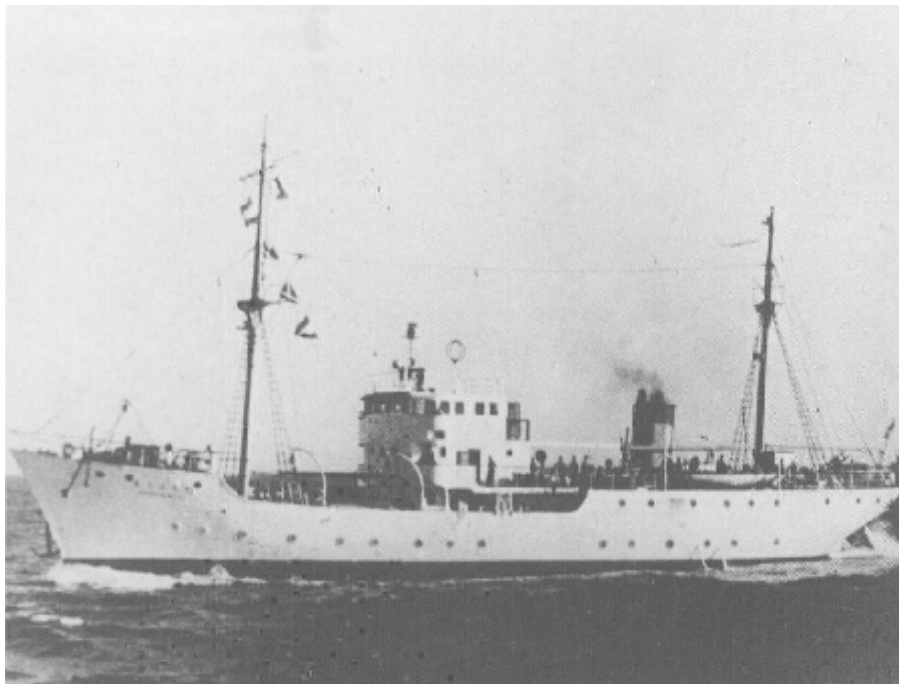

出来上がった映画を見たところ、「ラエの皆既日食」－石井・岡田特派員－と入っていました。NHKが製作した記録映画のようです。皆既日食の前の天気を心配する斉藤隊長の姿も写っており、曇った空、雨が降った後、雲の切れ間が広がり、雲の中で欠けていく太陽が写され、皆既の間は天気がよかったようで、皆既日食の始まり（ダイヤモンドリングの前）から最後（皆既が終るダイヤモンドリング）まで、途中少し暗くなった時間もありますが、完全な皆既日食の白黒で6分30秒の記録映画です。

皆既時間は、2分32秒でした。

写真1が発見されたフィルム、写真2がDVDになった記録映画です。

写真 1

写真 2

今までDVD化した皆既日食の記録映画

1) タイトル：スワロフ島日食観測紀行（25分）

1. 日食日時：1958年10月12日
2. 記録映画収録期間：1958年8月25日～1958年11月22日
3. 作成者：東京天文台（?）
4. カラー
5. 内容：東京港を出航してスワロフ島に到着するまでの船内の様子、日食観測の様子、ホノルルを経由して日本に帰港するまでが記録されている。船内のリクレーションとしての赤道祭、漁業実習なども収録されている。当時のスタッフは判別可能。
状態：元はカラーであったと思われるが退色が進み、映像はセピア色、音声も殆んど聞き取れない
6. 日食観測隊員：末元善三郎、日江井栄二郎、清水実、山下泰正（東大理）、田鍋浩義、加藤正、橋本勇
7. 観測地：北クック諸島スワロフ島（無人さんご礁）
8. 結果：閃光スペクトル、偏光の写真測光、大気光輝線の強度測定
9. この日食観測に使われた船は、北海道大学水産学部の練習船「おしよろ丸」であったと聞いていた。インターネットで調べると以下の記事が[北海道大学水産学部 練習船おしよろ丸ホームページ](#)に掲載されていた。

「1927(昭和 2)年 5 月、三重県鳥羽町株式会社神戸製鋼所鳥羽工場で補助機関(ブルザー型 500 馬力)付バーチケン型帆として建造された。その後 1942 年帆装を撤去して汽船に改装、更に 1952 年には船体延長および主機関の換装工事を施行し、総軸数 616.72ton となった。戦前、北洋航海中ソ連監視船に不法臨検を受けた(1937 年)こともあり、また大戦中は米国艦載機による攻撃を受けたが九死に一生を得てその難を免れた。戦後北太平洋横断、或はインド洋に遠出、**1958 年南太平洋の日食観測に参加するなど数奇な運命**を持って 1962(昭和 37)年 8 月その任を閉じた。おしよる丸Ⅱ世は、54 次の練習航海を修め総航程 30 万海里を涛波し延乗船学生は、1,648 名を数えた。」

2) タイトル：ジャワ日食 (54 秒)

1. 東京天文台が派遣した日食観測隊でジャワ島に行ったのは、1983 年 (昭和 58 年) 6 月 11 日の記録があるのみであるから、その記録と思われる。
2. 観測隊員：日江井栄二郎、清水保夫、宮崎英昭、今井英樹
3. 観測地：ジャワ島ツェブ島
4. 結果：薄雲を通してコロナの直接像を撮影
5. 作成者・撮影者：不明
6. 状態：カラー
7. 音声：なし
8. 内容：日食の様子が、時刻を示す時計と共に記録されている