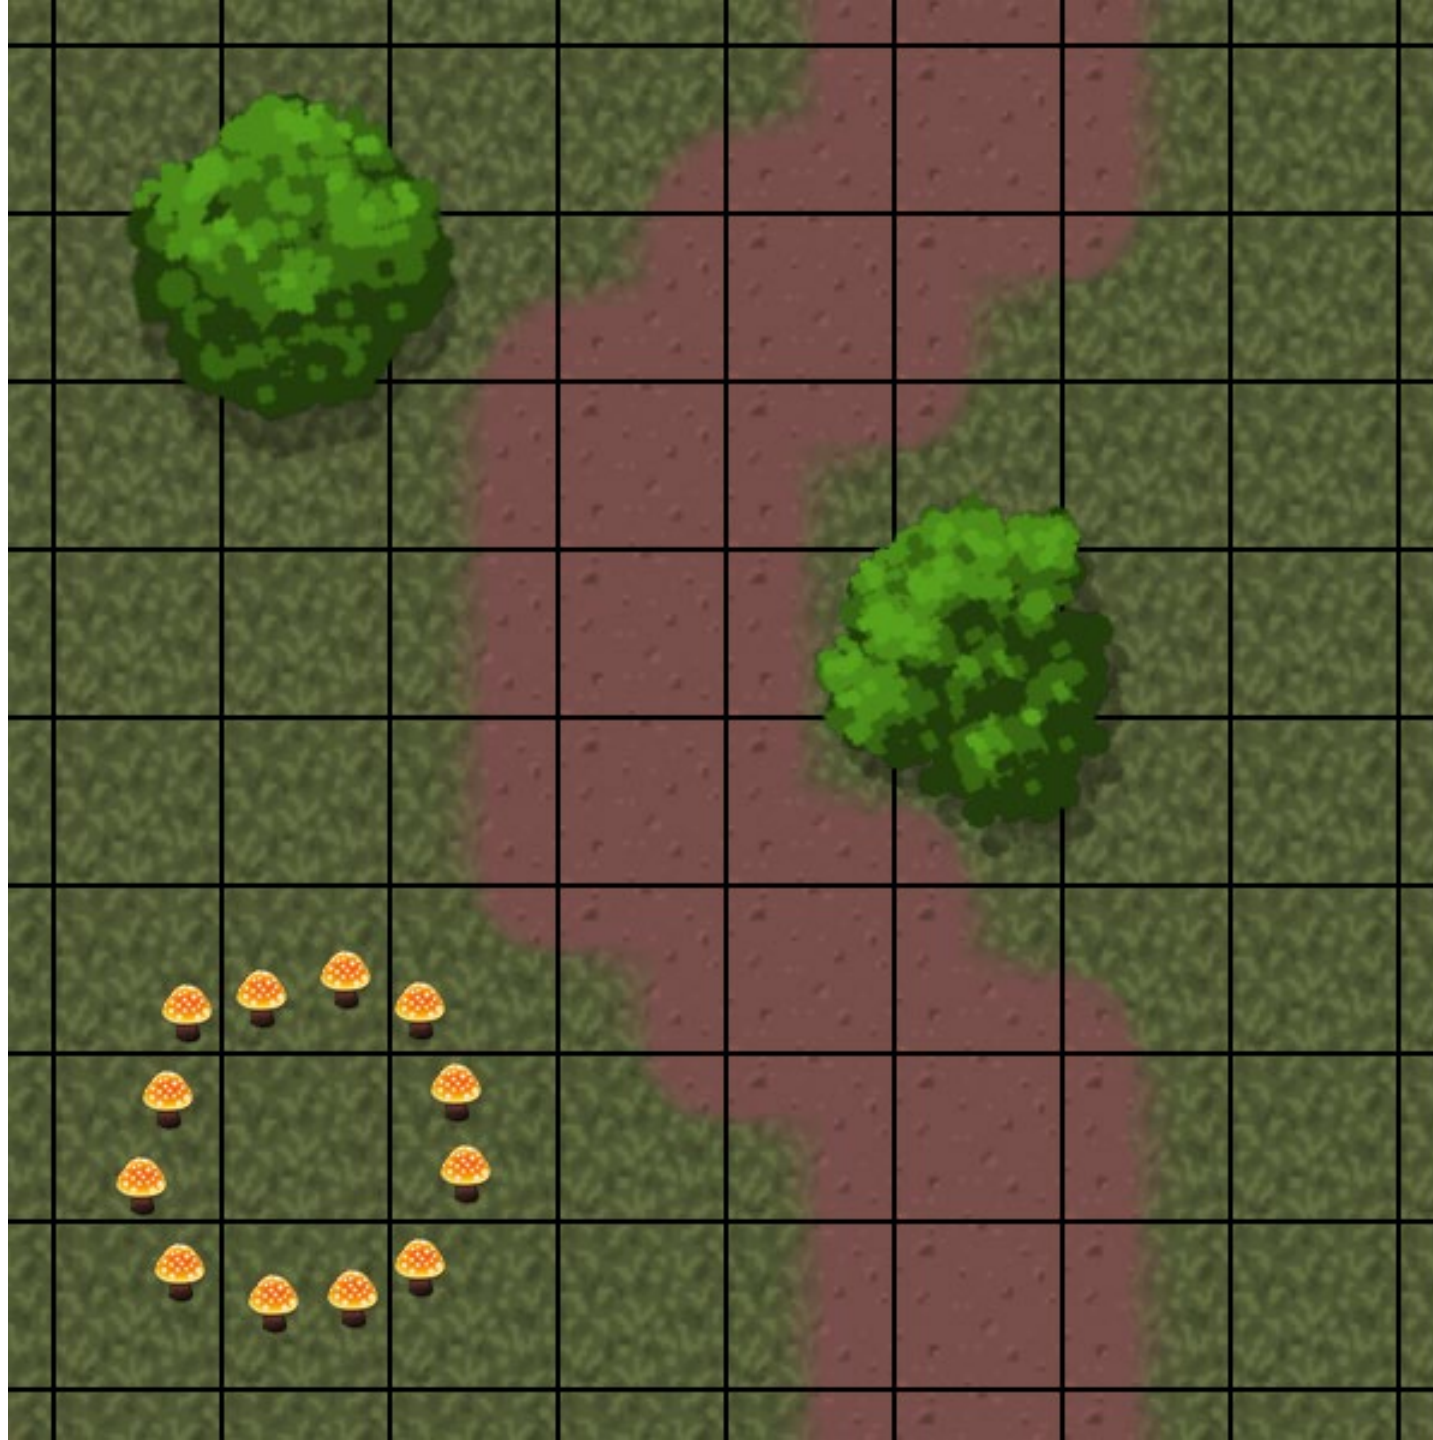

Aitencairn

Pamama.

アイテンカーンに立つ光：  
キノコの円

木

芝生

未舗装の道路

アイテンカーンに立つ光：  
不思議な金属のかたまり

木

芝生

浅い穴  
(～十数センチ)